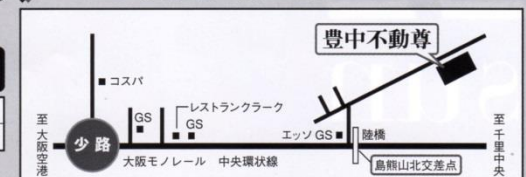

※お車での参拝は、近所のご迷惑となりますので、公共交通機関をご利用ください。