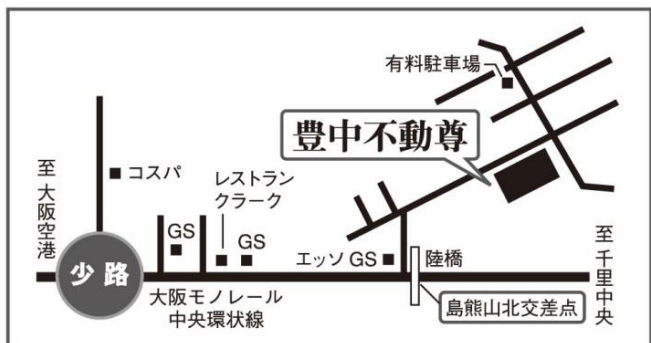

地歌舞 「ぐち」 山村友五郎

落語 「親子酒」 桂 吉坊

仕舞 「玉之段」 山本 博通

地歌舞 「珠取海女」 山村友五郎

アフター
トークショー 山村友五郎・桂吉坊・山本博通

ACCESS

[豊中不動尊]へのアクセス

大阪モノレール「少路」駅から徒歩 12分

※お車でのご来場は、近所のご迷惑となりますので、公共交通機関をご利用ください。

『愉快な仲間 de ショー!』FAX専用チケット申込書

下記にご記入の上、切り離さずFAXにてお送りください。[電話・Eメールでも受け付けております]

フリガナ		大人	枚	TEL	
お名前		ご希望枚数	中学生以下	FAX	
				メール	

ご住所

都道府県 市町村

今後「お能ってなあ〜に? 実行委員会」からイベントのお知らせをご案内してもよろしいでしょうか? 送ってほしい 送ってほしくない